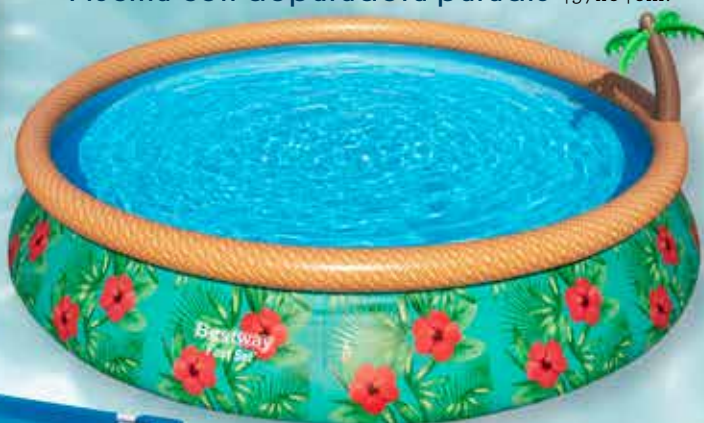

16,90 €

Cloro Choque grano
2 Kg.

19 *Superprecio*
90 €

Cloro 4 acciones
4Kg.

169 €

Piscina con depuradora paradis 457x84cm.

89 €

antes
~~119~~ €