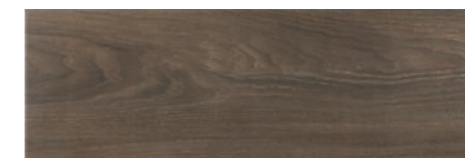

● At. Alpi Marrón 20x60 M03 01.670.009.0798 ●