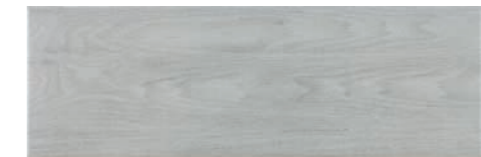

● At. Alpi Perla 20x60 M03 01.670.037.0798 ●