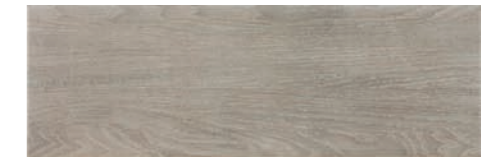

Pvto. / Floor / Sol: At. Alpi Nogal 20x60

AT ALPI

20x60 cm  
7,87"x23,62"

Nota: No se admitirán pedidos de picking.  
Note: Those products are sold only by full pallets.  
Note: Pas de contre-marque, uniquement à la palette.

Piezas complementarias, ver en página 272.  
Special pieces, see page 272.  
Pièces supplémentaires, voir page 272.

PASTA ROJA  
PVTO. PASTA ROJA  
RED BODY FLOOR TILES  
SOL PÂTE ROUGE

● At. Alpi Nogal 20x60 M03 01.670.034.0798 ●