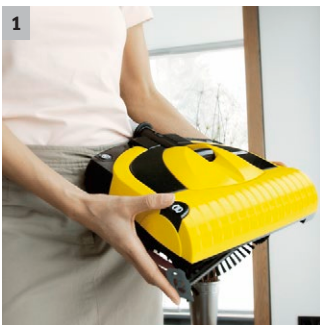

K 55 Plus

Perfecta para la limpieza de mantenimiento en todo tipo de recubrimientos del suelo, especialmente alfombras: la escoba eléctrica K 55 plus de Kärcher. Con cepillo para pelos de animales, cilindro de cepillos desmontable y batería extraíble.

1

2

3

1 Innovadora tecnología de cambio de cepillos

- Desmontaje fácil e higiénico de los cepillos con solo pulsar un botón para lavarlos y cambiarlos

2 Cepillo para pelos de animales

- Elimina a fondo los pelos de animales de todo tipo de suelo, especialmente alfombras.
- Gracias a la innovadora tecnología de cepillos se pueden eliminar los pelos sin esfuerzo y con total higiene, incluso del mismo cepillo.

3 Soporte de pared con compartimento para el cargador

- Almacenaje en poco espacio.
- La K 55 plus y el cargador quedan ordenados y están siempre a mano.

K 55 Plus

- Opciones de aplicación flexibles gracias al cambio de cepillos
- Incluye dos cepillos diferentes
- Cambio de cepillos solo con apretar un botón

Equipamiento

Cepillo estándar	extraíble
Cepillo para pelos de animales	extraíble
SopORTE mural	■
Batería de larga vida útil	■
Cargador de batería.	■

■ Incluido en el equipo de serie.